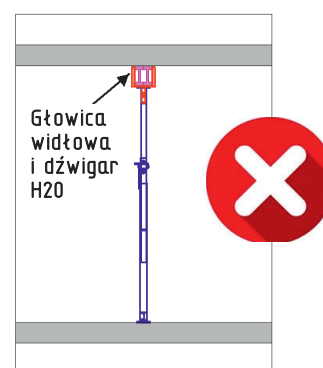

Wytrzymałe Podpory-Euro zgodne z DIN EN 1065

Podparcie bezpośrednie

Dopuszczalne obciążenie podpór [kN]

Opis	BD25	CD30	CD35	CD40	CD55
Nr kat.	697725	697730	697735	697740	697755
Długość wysunięcia	Wyparcie	Wyparcie	Wyparcie	Wyparcie	Wyparcie
5,50					30,8
5,40					33,4
5,30					36,1
5,20					36,1
5,10					36,1
5,00					36,1
4,90					36,1
4,80					36,1
4,70					36,1
4,60					36,1
4,50					36,1
4,40					36,1
4,30					36,1
4,20					36,1
4,10					36,1
4,00				34,6	36,1
3,90				36,1	36,1
3,80				36,1	36,1
3,70				36,1	36,1
3,60				36,1	36,1
3,50			36,1	36,1	36,1
3,40			36,1	36,1	36,1
3,30			36,1	36,1	36,1
3,20			36,1	36,1	36,1
3,10			36,1	36,1	36,1
3,00		36,1	36,1	36,1	36,1
2,90		36,1	36,1	36,1	
2,80		36,1	36,1	36,1	
2,70		36,1	36,1	36,1	
2,60		36,1	36,1	36,1	
2,50	36,1	36,1	36,1	36,1	
2,40	36,1	36,1	36,1	36,1	
2,30	36,1	36,1	36,1	36,1	
2,20	36,1	36,1	36,1		
2,10	36,1	36,1	36,1		
2,00	36,1	36,1	36,1		
1,90	36,1	36,1			
1,80	36,1	36,1			
1,70	36,1				
1,60	36,1				
1,50	36,1