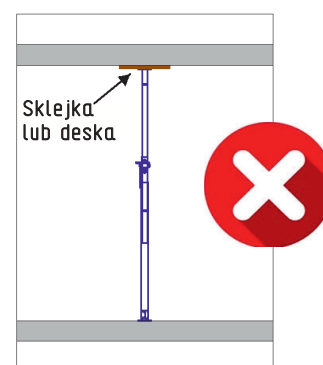

Wytrzymałe Podpory-Euro zgodne z DIN EN 1065

Podparcie bezpośrednie

Dopuszczalne obciążenie podpór [kN]

Opis	BD25	CD30	CD35	CD40	CD55
Nr kat.	697725	697730	697735	697740	697755
Długość wysunięcia	Wyparcie	Wyparcie	Wyparcie	Wyparcie	Wyparcie
5,50					30,8
5,40					33,4
5,30					36,1
5,20					36,1
5,10					36,1
5,00					36,1
4,90					36,1
4,80					36,1
4,70					36,1
4,60					36,1
4,50					36,1
4,40					36,1
4,30					36,1
4,20					36,1
4,10					36,1
4,00				34,6	36,1
3,90				36,1	36,1
3,80				36,1	36,1
3,70				36,1	36,1
3,60				36,1	36,1
3,50			36,1	36,1	36,1
3,40			36,1	36,1	36,1
3,30			36,1	36,1	36,1
3,20			36,1	36,1	36,1
3,10			36,1	36,1	36,1
3,00		36,1	36,1	36,1	36,1
2,90		36,1	36,1	36,1	
2,80		36,1	36,1	36,1	
2,70		36,1	36,1	36,1	
2,60		36,1	36,1	36,1	
2,50	36,1	36,1	36,1	36,1	
2,40	36,1	36,1	36,1	36,1	
2,30	36,1	36,1	36,1	36,1	
2,20	36,1	36,1	36,1		
2,10	36,1	36,1	36,1		
2,00	36,1	36,1	36,1		
1,90	36,1	36,1			
1,80	36,1	36,1			
1,70	36,1				
1,60	36,1				
1,50	36,1