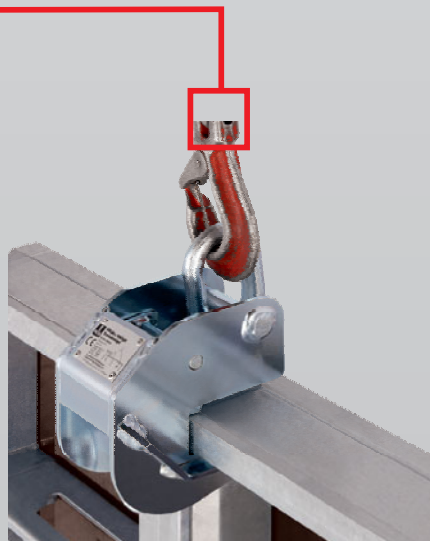

Trwałe

Ramy i profile obustronnie cynkowane ogniowo

Super mocne

Dopuszczalne obciążenie hydrostatyczne 50 kN/m²

Bezpieczne

Poprzez pomosty robocze z konsol mocowanych do wszystkich żeber dla płyt leżących i stojących

Spójne

Elementy NOElight i NOEalu L są w 100% do siebie zamienne

Chronione przed betonem

Prowadzenia ściągów są osłonięte przed ochlapaniem betonem

Ściąg, śruby dystansowe, poza profilem ram

Bez rozwarstwień

Otwory na ściąg chronione tulejami z tworzywa

Trwałe poszycie sklejką

Wielowarstwowa sklejka brzozowa NOEform

NOElight - Nowoczesne Oszczędne Ergonomiczne

NOE-PL Sp. z o.o.

**www.noe.com.pl
www.noeplast.pl**