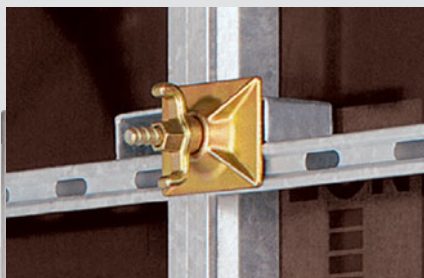

Wysokość 100 mm optymalna dla transportowania i magazynowania

Rama ma tylko 100 mm

Uniwersalne

Alulock to nagrodzony za ergonomię zamek do łączenia szalunków

Focus Sicherheit Silber 2007

product design award

Trwałe

Ramy i profile obustronnie cynkowane ogniowo

Super mocne

Dopuszczalne obciążenie hydrostatyczne 50 kN/m²

Bezpieczne

Poprzez pomosty robocze z konsol mocowanych do wszystkich żeber dla płyt leżących i stojących

Spójne

Elementy NOElight i NOEalu L są w 100% do siebie zamienne

Chronione przed betonem

Prowadzenia ściągów są osłonięte przed ochlapaniem betonem

Ściąg, śruby dystansowe, poza profilem ram

Bez rozwarstwień

Otwory na ściąg chronione tulejami z tworzywa

Trwałe poszycie sklejką

Wielowarstwowa sklejka brzozowa NOEform

NOElight - Nowoczesne Oszczędne Ergonomiczne

NOE-PL Sp. z o.o.

**www.noe.com.pl
www.noeplast.pl**