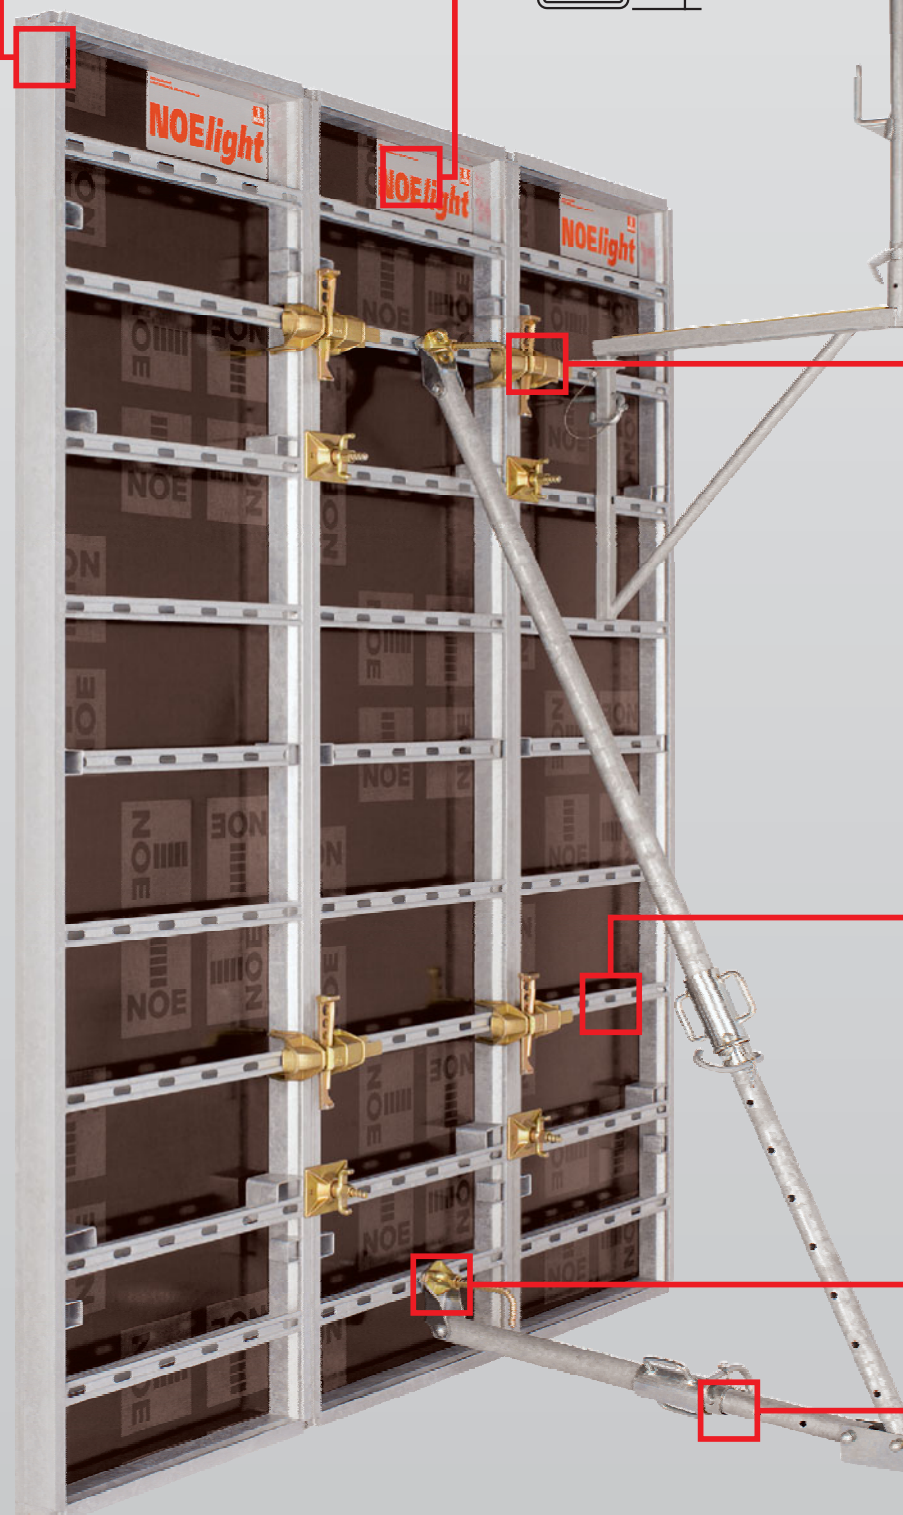

Wysokość 100 mm optymalna dla transportowania i magazynowania

Rama ma tylko 100 mm

Uniwersalne

Alulock to nagrodzony za ergonomię zamek do łączenia szalunków

Focus Sicherheit Silber 2007

product design award

2007

Poręczne

Liczne szczeliny dla ręcznej obsługi

Profesjonalne

Pełny program osprzętu dla wielu zadań

Regulowane

Regulowana długość ramion zastrzałów

NOElight System dla ścian

Nowoczesne Oszczędne Ergonomiczne

Zmyślne

Pracuje w pozycji leżącej i stojącej

Wymiary płyt

szerokość:
750, 500, 450, 400, 250 mm
narożnik wewnętrzny:
250 x 250 mm
wysokość:
3000, 2750, 1500 mm

Lekkie

Waga do 30,0 kg/m²

Trwałe

Ramy i profile obustronnie cynkowane ogniowo

Super mocne

Dopuszczalne obciążenie hydrostatyczne 50 kN/m²

Bezpieczne

Poprzez pomosty robocze z konsol mocowanych do wszystkich żeber dla płyt leżących i stojących