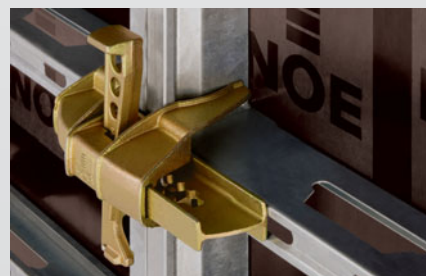

NOE*light*

Nowoczesne – Oszczędne – Ergonomiczne

NOElight System dla ścian

Nowoczesne Oszczędne Ergonomiczne

PL

Mocne

Stalowe ocynkowane ramy i wzmocnienia naroży

Szczupłe

Wysokość 100 mm optymalna dla transportowania i magazynowania

Rama ma tylko 100 mm

Uniwersalne

Alulock to nagrodzony za ergonomię zamek do łączenia szalunków

Focus Sicherheit Silber 2007

product design award

2007

Poręczne

Liczne szczeliny dla ręcznej obsługi

Profesjonalne

Pełny program osprzętu dla wielu zadań

Regulowane

Regulowana długość ramion zastrzałów

NOElight System dla ścian

Trwałe

Ramy i profile obustronnie cynkowane ogniowo

Super mocne

Dopuszczalne obciążenie hydrostatyczne 50 kN/m²

Bezpieczne

Poprzez pomosty robocze z konsol mocowanych do wszystkich żeber dla płyt leżących i stojących