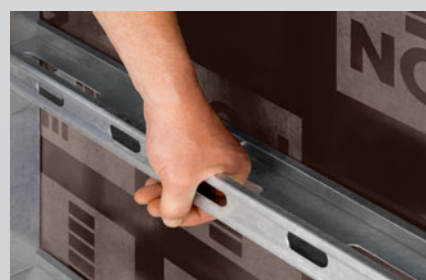

Wysokość 100 mm optymalna dla transportowania i magazynowania

Rama ma tylko 100 mm

Uniwersalne

Alulock to nagrodzony za ergonomię zamek do łączenia szalunków

Focus Sicherheit Silber 2007

product design award

2007

Poręczne

Liczne szczeliny dla ręcznej obsługi

Profesjonalne

Pełny program osprzętu dla wielu zadań

Regulowane

Regulowana długość ramion zastrzałów

NOElight System dla ścian

Trwałe

Ramy i profile obustronnie cynkowane ogniowo

Super mocne

Dopuszczalne obciążenie hydrostatyczne 50 kN/m²

Bezpieczne

Poprzez pomosty robocze z konsol mocowanych do wszystkich żeber dla płyt leżących i stojących