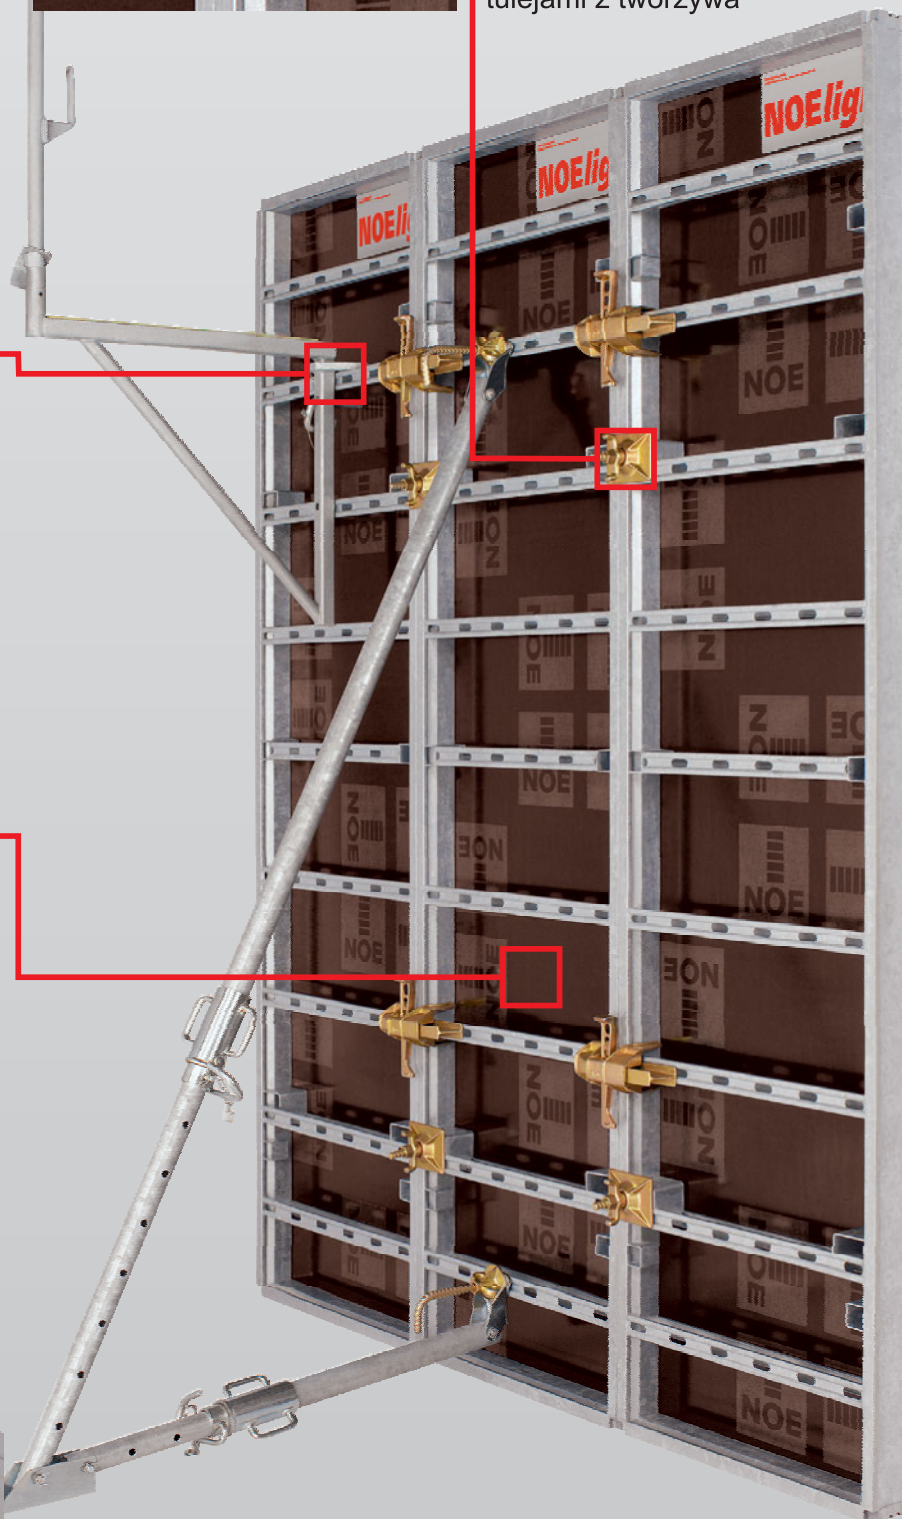

Wysokość 100 mm optymalna dla transportowania i magazynowania

Rama ma tylko 100 mm

Uniwersalne

Alulock to nagrodzony za ergonomię zamek do łączenia szalunków

Focus Sicherheit Silber 2007

product design award

Trwałe

Ramy i profile obustronnie cynkowane ogniowo

Super mocne

Dopuszczalne obciążenie hydrostatyczne 50 kN/m²

Bezpieczne

Poprzez pomosty robocze z konsol mocowanych do wszystkich żeber dla płyt leżących i stojących

Spójne

Elementy NOElight i NOEalu L są w 100% do siebie zamienne

Chronione przed betonem

Prowadzenia ściągów są osłonięte przed ochlapaniem betonem

Ściąg, śruby dystansowe, poza profilem ram

Bez rozwarstwień

Otwory na ściąg chronione tulejami z tworzywa

Trwałe poszycie sklejką

Wielowarstwowa sklejka brzozowa NOEform

NOElight - Nowoczesne Oszczędne Ergonomiczne

NOE-PL Sp. z o.o.

**www.noe.com.pl
www.noeplast.pl**