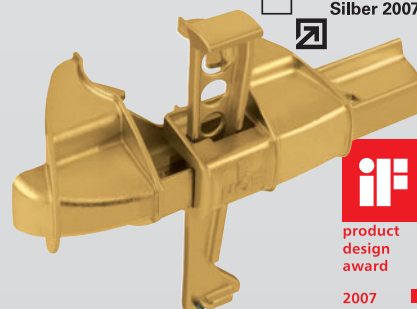

Wysokość 100 mm optymalna dla transportowania i magazynowania

Rama ma tylko 100 mm

Uniwersalne

Alulock to nagrodzony za ergonomię zamek do łączenia szalunków

Focus Sicherheit Silber 2007

product design award

2007

Poręczne

Liczne szczeliny dla ręcznej obsługi

Profesjonalne

Pełny program osprzętu dla wielu zadań

Regulowane

Regulowana długość ramion zastrzałów

NOElight System dla ścian

Nowoczesne Oszczędne Ergonomiczne

Zmyślne

Pracuje w pozycji leżącej i stojącej

Wymiary płyt

szerokość:
750, 500, 450, 400, 250 mm
narożnik wewnętrzny:
250 x 250 mm
wysokość:
3000, 2750, 1500 mm

Lekkie

Waga do 30,0 kg/m²

Trwałe

Ramy i profile obustronnie cynkowane ogniowo

Super mocne

Dopuszczalne obciążenie hydrostatyczne 50 kN/m²

Bezpieczne

Poprzez pomosty robocze z konsol mocowanych do wszystkich żeber dla płyt leżących i stojących